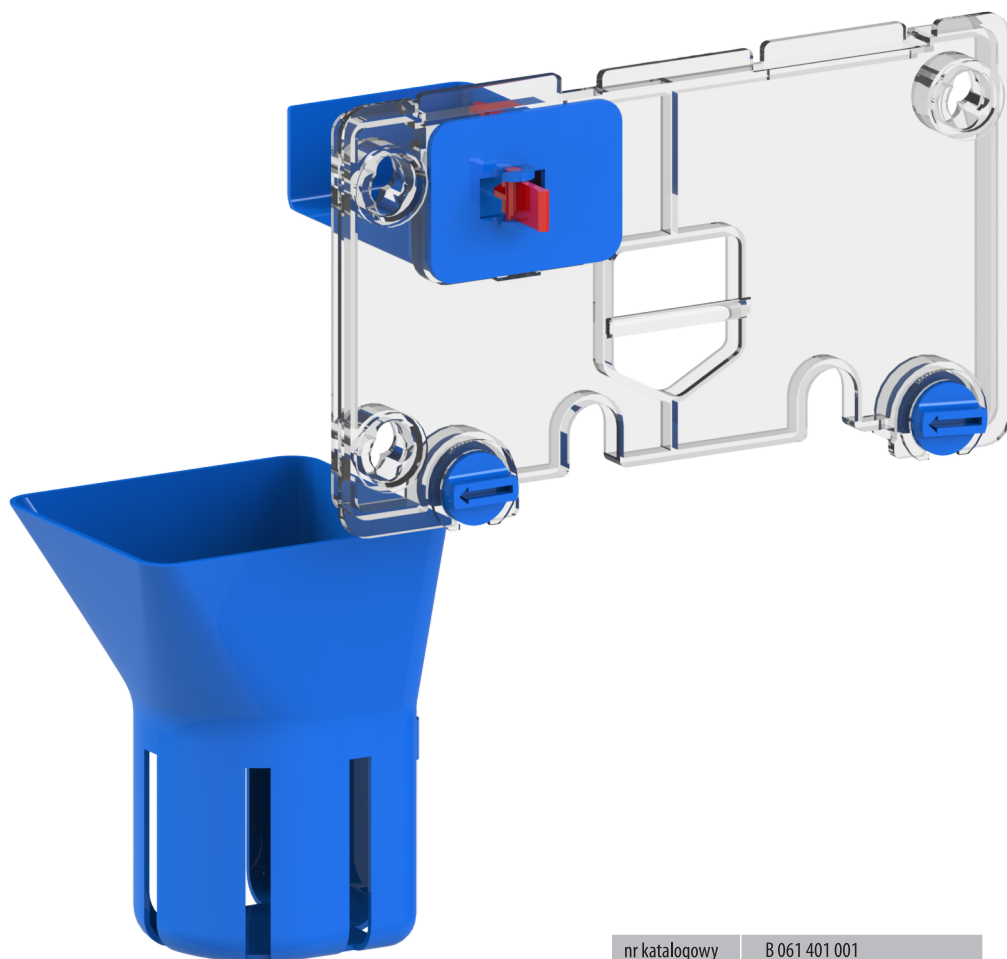

## DOZOWNIK KOSTEK ODŚWIEŻAJĄCYCH DO WC

nr katalogowy B 061 401 001

- pasuje do zestawów podtynkowych WC RAFA z płytkami przycisków marki Blue z wyjątkiem zestawów RAFA do zabudowy niskiej
- przeznaczony tylko do splotek podtynkowych z zaworem napełniającym zamontowanym z prawej strony
- łatwa aplikacja kostek
- szybka instalacja
- przeznaczony do większości typów kostek z wyjątkiem kostek zawierających kwas siarkowy
- kostka odświeżająca w zestawie