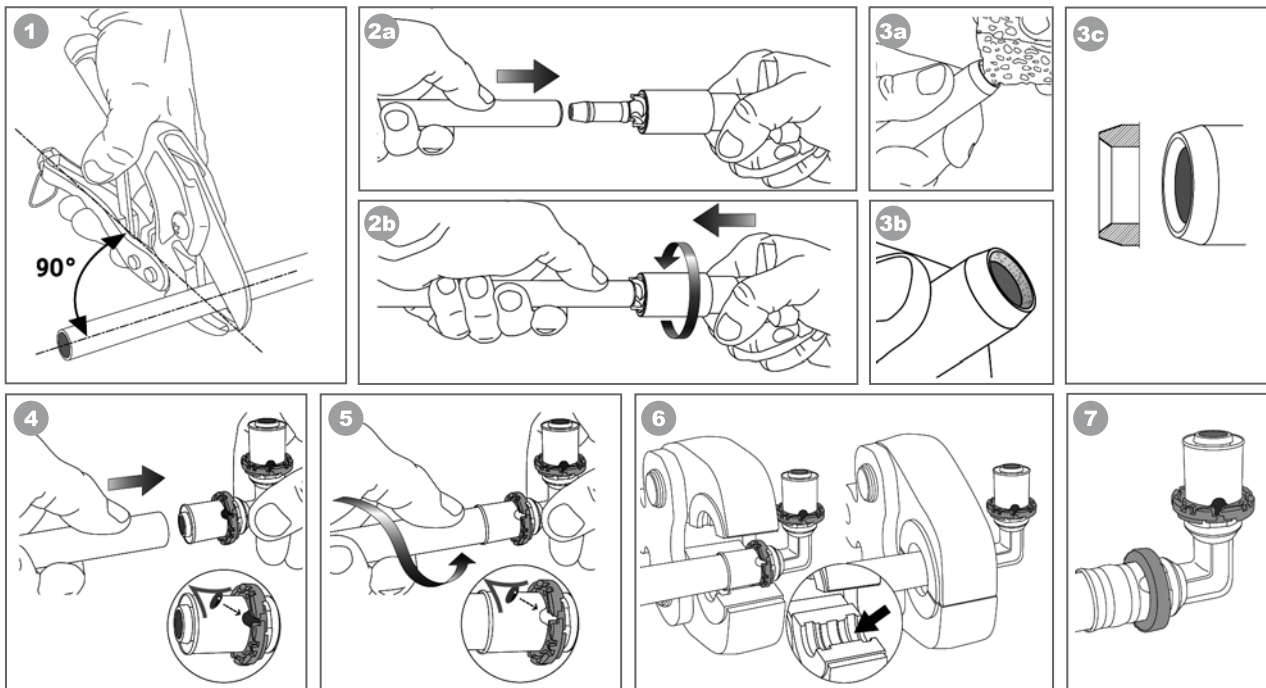

ZALECENIA MONTAŻOWE