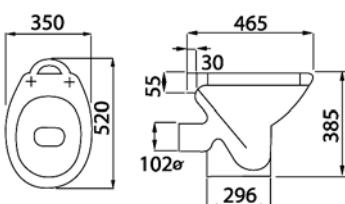

MISKA WC O/POZIOMY DO GÓRNOPLUKU

Nazwa produktu	Kod towaru
Miska wc o/poziomy do górnopłuku	A161101004
Deska pp antybakteryjna, zawias plastikowy	A161101009
Deska pcv antybakteryjna, zawias metalowy	A161101010