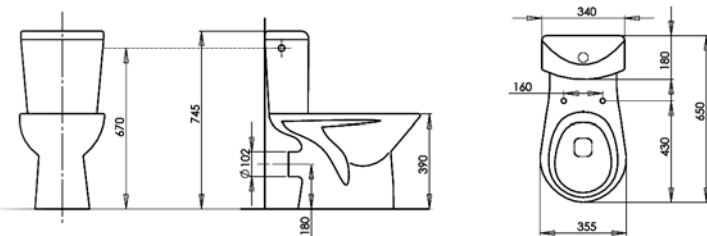

CERAMIKA SANITARNA BASIC

UMYWALKA 52 CM
UMYWALKA 56 CM

KOMPAKT WC KOLOR BIAŁY

MISKA WC PODWIESZANA

- mechanizm geberit 3/6 l

- deska antybakteryjna

- ponadczasowy design

- 5 lat gwarancji

MISKA WC

- uniwersalne, ponadczasowe, wzornictwo.
- wysoka jakość w atrakcyjnej cenie.
- funkcjonalność i praktyczne rozwiązania.

CERAMIKA SANITARNA BASIC

UMYWALKA 52 CM

Nazwa produktu	Kod towaru
Umywarka 52 cm z otworem na baterię	A161101006
Półpostument	A161101008

UMYWALKA 56 CM

Nazwa produktu	Kod towaru
Umywarka 56 cm z otworem na baterię	A161101007
Półpostument	A161101008

KOMPAKT WC

Nazwa produktu	Kod towaru
Kompakt wc	A161101001
Kompakt wc z deską	A161101002
Miska wc o/poziomy do kompaktu	A16110100K
Zbiornik wc 3/6 i do kompaktu	A16110100Z
Deska pp antybakteryjna, zawias plastikowy	A161101009
Deska pcv antybakteryjna, zawias metalowy	A161101010

MISKA WC PODWIESZANA

Nazwa produktu	Kod towaru
Miska wc podwieszana	A161101005
Deska pp antybakteryjna, zawias plastikowy	A161101009
Deska pcv antybakteryjna, zawias metalowy	A161101010

MISKA WC O/POZIOMY DO GÓRNOPLUKU