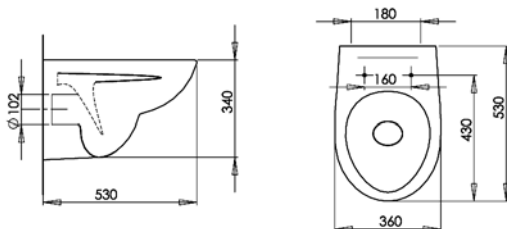

MISKA WC

- uniwersalne, ponadczasowe, wzornictwo.
- wysoka jakość w atrakcyjnej cenie.
- funkcjonalność i praktyczne rozwiązania.

CERAMIKA SANITARNA BASIC

UMYWALKA 52 CM

Nazwa produktu	Kod towaru
Umywarka 52 cm z otworem na baterię	A161101006
Półpostument	A161101008

UMYWALKA 56 CM

Nazwa produktu	Kod towaru
Umywarka 56 cm z otworem na baterię	A161101007
Półpostument	A161101008

KOMPAKT WC

Nazwa produktu	Kod towaru
Kompakt wc	A161101001
Kompakt wc z deską	A161101002
Miska wc o/poziomy do kompaktu	A16110100K
Zbiornik wc 3/6 i do kompaktu	A16110100Z
Deska pp antybakteryjna, zawias plastikowy	A161101009
Deska pcv antybakteryjna, zawias metalowy	A161101010

MISKA WC PODWIESZANA

Nazwa produktu	Kod towaru
Miska wc podwieszana	A161101005
Deska pp antybakteryjna, zawias plastikowy	A161101009
Deska pcv antybakteryjna, zawias metalowy	A161101010

MISKA WC O/POZIOMY DO GÓRNOPLUKU