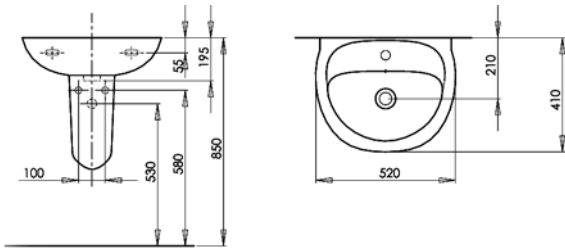

CERAMIKA SANITARNA BASIC

UMYWALKA 52 CM
UMYWALKA 56 CM

KOMPAKT WC KOLOR BIAŁY

MISKA WC PODWIESZANA

- mechanizm geberit 3/6 l

- deska antybakteryjna

- ponadczasowy design

- 5 lat gwarancji

MISKA WC

- uniwersalne, ponadczasowe, wzornictwo.
- wysoka jakość w atrakcyjnej cenie.
- funkcjonalność i praktyczne rozwiązania.

CERAMIKA SANITARNA BASIC

UMYWALKA 52 CM

Nazwa produktu	Kod towaru
Umywarka 52 cm z otworem na baterię	A161101006
Półpostument	A161101008

UMYWALKA 56 CM

Nazwa produktu	Kod towaru
Umywarka 56 cm z otworem na baterię	A161101007
Półpostument	A161101008

KOMPAKT WC

Nazwa produktu	Kod towaru
Kompakt wc	A161101001
Kompakt wc z deską	A161101002
Miska wc o/poziomy do kompaktu	A16110100K
Zbiornik wc 3/6 i do kompaktu	A16110100Z
Deska pp antybakteryjna, zawias plastikowy	A161101009
Deska pcv antybakteryjna, zawias metalowy	A161101010