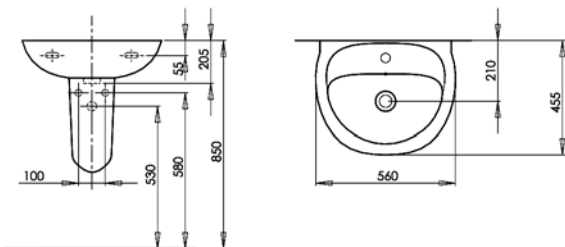

CERAMIKA SANITARNA BASIC

UMYWALKA 52 CM
UMYWALKA 56 CM

KOMPAKT WC KOLOR BIAŁY

MISKA WC PODWIESZANA

- mechanizm geberit 3/6 l

- deska antybakteryjna

- ponadczasowy design

- 5 lat gwarancji

MISKA WC

- uniwersalne, ponadczasowe, wzornictwo.
- wysoka jakość w atrakcyjnej cenie.
- funkcjonalność i praktyczne rozwiązania.

CERAMIKA SANITARNA BASIC

UMYWALKA 52 CM

Nazwa produktu	Kod towaru
Umywarka 52 cm z otworem na baterię	A161101006
Półpostument	A161101008

UMYWALKA 56 CM

Nazwa produktu	Kod towaru
Umywarka 56 cm z otworem na baterię	A161101007
Półpostument	A161101008

KOMPAKT WC

Nazwa produktu	Kod towaru
Kompakt wc	A161101001
Kompakt wc z deską	A161101002
Miska wc o/poziomy do kompaktu	A16110100K
Zbiornik wc 3/6 i do kompaktu	A16110100Z
Deska pp antybakteryjna, zawias plastikowy	A161101009
Deska pcv antybakteryjna, zawias metalowy	A161101010